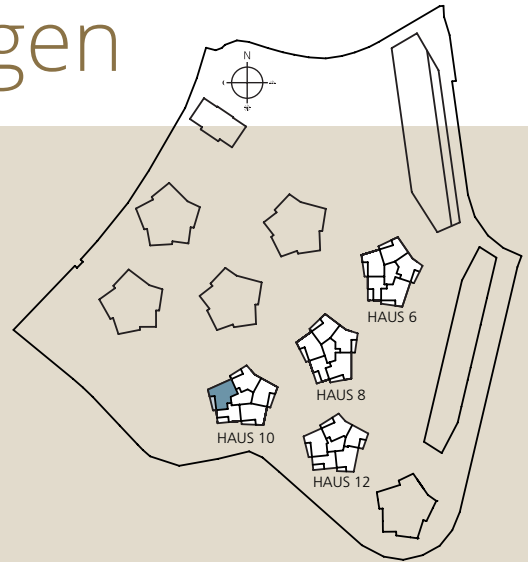

# 4½-zimmer-wohnungen

## HAUS 10

- 10-04 Erdgeschoss
- 10-14 1. Obergeschoss
- 10-24 2. Obergeschoss
- 10-34 3. Obergeschoss

Wohnfläche	114.0 m <sup>2</sup>
Loggia EG	13.5 m <sup>2</sup>
Loggia 1.-3. OG	16.5 m <sup>2</sup>