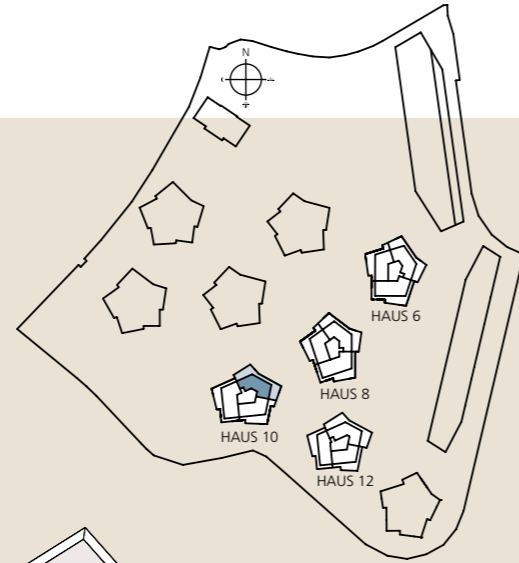

4½-zimmer-attika

HAUS 10

10-41

Attikageschoss

Wohnfläche **110.5 m²**
Terrasse **95.5 m²**