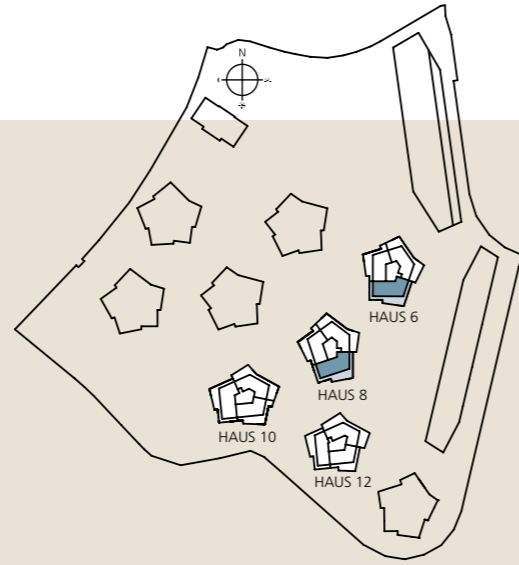

4½-zimmer-attika

HAUS 6 6-41 Attikageschoss
HAUS 8 8-41 Attikageschoss

Wohnfläche 128.5 m²
Terrasse 82.5 m²